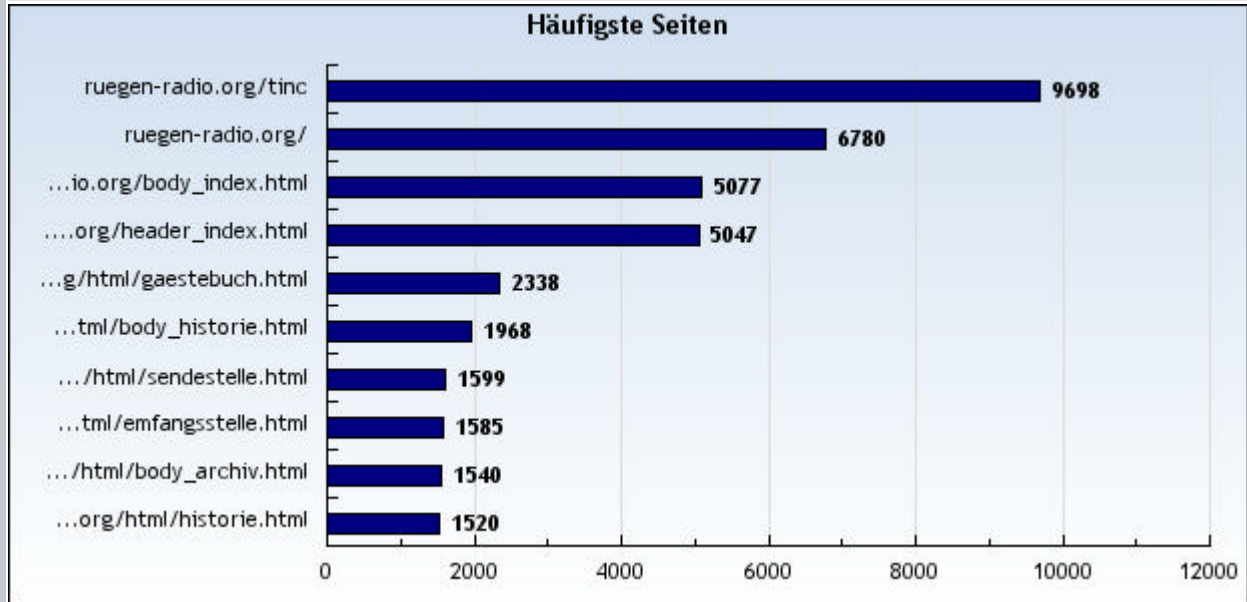

Bereich: Aufruf häufigster Seiten

Statistik: Häufigste Seiten

Auswertung:

Alle Domains und Subdomains

Zeitraum:

vom 1. Januar 2009 bis 31. Dezember 2009

vom 1. Januar 2009 bis 31. Dezember 2009

vom 1. Januar 2008 bis 31. Dezember 2008

Platz	Häufigste Seiten	Anzahl	%
1	ruegen-radio.org/tinc	9.698	6.55%
2	ruegen-radio.org/	6.780	4.58%
3	ruegen-radio.org/body_index.html	5.077	3.43%
4	ruegen-radio.org/header_index.html	5.047	3.41%
5	ruegen-radio.org/html/gaestebuch.html	2.338	1.58%
6	ruegen-radio.org/html/body_historie.html	1.968	1.33%
7	ruegen-radio.org/html/sendestelle.html	1.599	1.08%
8	ruegen-radio.org/html/emfangsstelle.html	1.585	1.07%
9	ruegen-radio.org/html/body_archiv.html	1.540	1.04%
10	ruegen-radio.org/html/historie.html	1.520	1.03%
11	ruegen-radio.org/html/body_winter78.html	1.497	1.01%
12	ruegen-radio.org/html/archiv.html	1.485	1.00%
13	ruegen-radio.org/html/winter78.html	1.454	0.98%
14	ruegen-radio.org/html/body_gaestebuch.html	1.441	0.97%
15	ruegen-radio.org/html/header_gaestebuch.html	1.411	0.95%
16	ruegen-radio.org/html/body_emfangsstelle.html	1.382	0.93%
17	ruegen-radio.org/html/body_sendestelle.html	1.328	0.90%
18	ruegen-radio.org/html/header_emfangsstelle.html	1.323	0.89%
19	ruegen-radio.org/html/header_sendestelle.html	1.319	0.89%
20	ruegen-radio.org/assets/multimedia/RUNDFLUG_k.mpg	1.242	0.84%
21	ruegen-radio.org/html/header_archiv.html	1.235	0.83%
22	ruegen-radio.org/html/header_historie.html	1.225	0.83%
23	ruegen-radio.org/html/header_winter78.html	1.207	0.81%
24	ruegen-radio.org/index.html	1.157	0.78%
25	ruegen-radio.org/html/tpw-chat.html	1.022	0.69%
26	ruegen-radio.org/html/impressum.html	836	0.56%
27	ruegen-radio.org/html/body_tpw-chat.html	755	0.51%
28	ruegen-radio.org/html/header_tpw-chat.html	745	0.50%