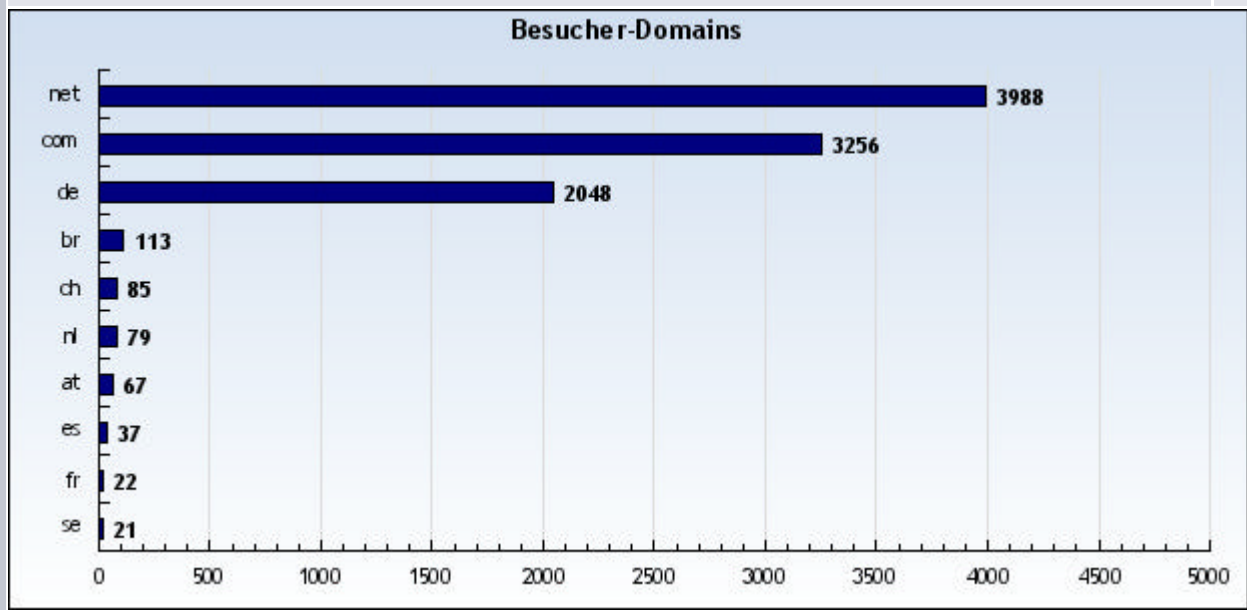

Bereich: Geografie - Länder

Statistik:	Besucher-Domains
Auswertung:	Alle Domains und Subdomains
Zeitraum:	vom 1. Januar 2009 bis 31. Dezember 2009

vom 1. Januar 2009 bis 31. Dezember 2009

vom 1. Januar 2009 bis 31. Dezember 2009

Platz	Besucher-Domains	Anzahl	%
1	net - network infrastructure machines and organizations	3.988	40.13%
2	com - commercial, for-profit organizations	3.256	32.77%
3	de - Deutschland	2.048	20.61%
4	br - Brazil (Federative Republic of)	113	1.14%
5	ch - Switzerland (Confederation of)	85	0.86%
6	nl - Netherlands (Kingdom of the)	79	0.80%
7	at - Austria	67	0.67%
8	es - Spain	37	0.37%
9	fr - France	22	0.22%
10	se - Sweden	21	0.21%
11	dk - Denmark	20	0.20%
12	pl - Poland (Republic of)	17	0.17%
13	ru - Russian Federation	16	0.16%
14	it - Italy	13	0.13%
15	jp - Japan	13	0.13%
16	be - Belgium	11	0.11%
17	cz - Czech Republic	9	0.09%
18	il - Israel (State of)	9	0.09%
19	md - Moldova (Republic of)	9	0.09%
20	tw - Taiwan, Province of China	7	0.07%
21	edu - 4-year, degree granting colleges/universities	6	0.06%
22	fi - Finland	6	0.06%
23	ua - Ukraine	6	0.06%
24	ca - Canada	5	0.05%
25	in - India (Republic of)	5	0.05%