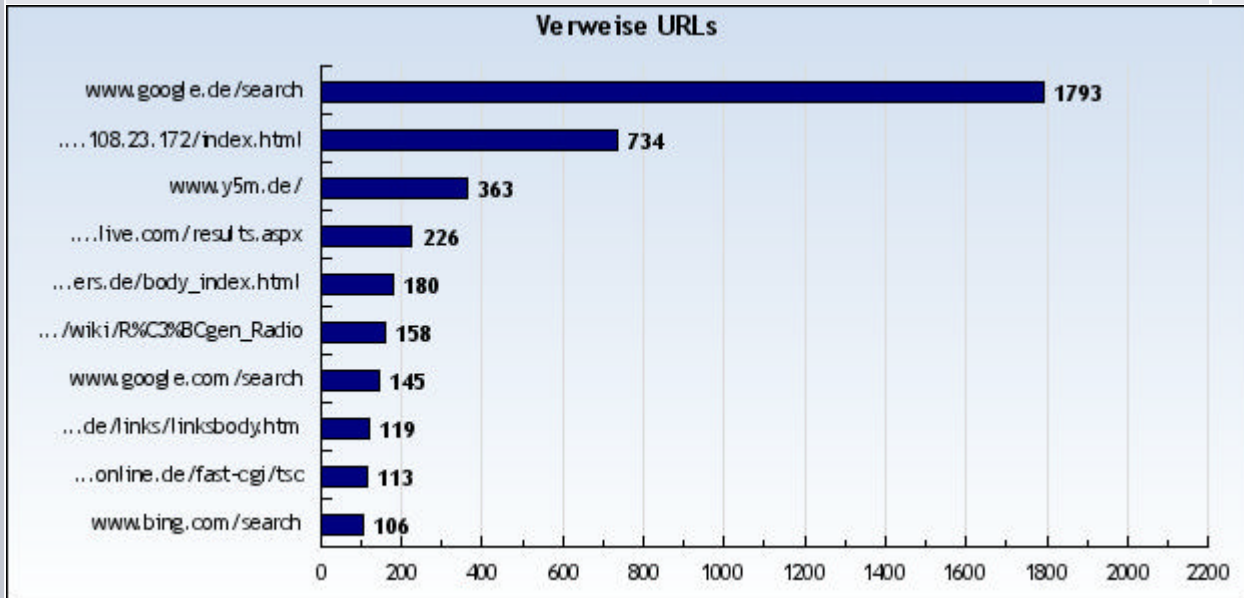

Bereich: Verweisende URLs

Statistik:	Verweisende URLs
Auswertung:	Alle Domains und Subdomains
Zeitraum:	vom 1. Januar 2009 bis 31. Dezember 2009

vom 1. Januar 2009 bis 31. Dezember 2009

vom 1. Januar 2009 bis 31. Dezember 2009

Platz	Verweisende URLs	Anzahl	%
1	www.google.de/search	1.793	33.50%
2	202.108.23.172/index.html	734	13.71%
3	www.y5m.de/	363	6.78%
4	search.live.com/results.aspx	226	4.22%
5	www.fdeiters.de/body_index.html	180	3.36%
6	de.wikipedia.org/wiki/R%C3%BCgen_Radio	158	2.95%
7	www.google.com/search	145	2.71%
8	www.seefunk-fx-intern.de/links/linksbody.htm	119	2.22%
9	suche.t-online.de/fast-cgi/tsc	113	2.11%
10	www.bing.com/search	106	1.98%
11	www.ddr-suche.de/pages/Betrieb_und_Kollektiv/	75	1.40%
12	www.seeleute.de/Links/link_v.htm	64	1.20%
13	www.seefunkstelle.de/links/links.htm	60	1.12%
14	images.google.de/imgres	59	1.10%
15	www.google.de/url	58	1.08%
16	www.ruegenradio.net/	57	1.06%
17	www.xn--rgenradio-q9a.com/	57	1.06%
18	www.henningullrich.de/html/seite1.htm	50	0.93%
19	de.search.yahoo.com/search	45	0.84%
20	y5m.de/	42	0.78%
21	www.coastalradio.org.uk/links.html	40	0.75%
22	www.techniker-forum.de/elektrotechnik-30/eigenbau-morsegeraet-40987.html	38	0.71%
23	www.pust-norden.de/links.htm	36	0.67%
24	www.mt-boehlen.de/listelinks.html	30	0.56%
25	www.radiosport.de/arkona/arkona.htm	29	0.54%
26	www.singingfish.com	28	0.52%