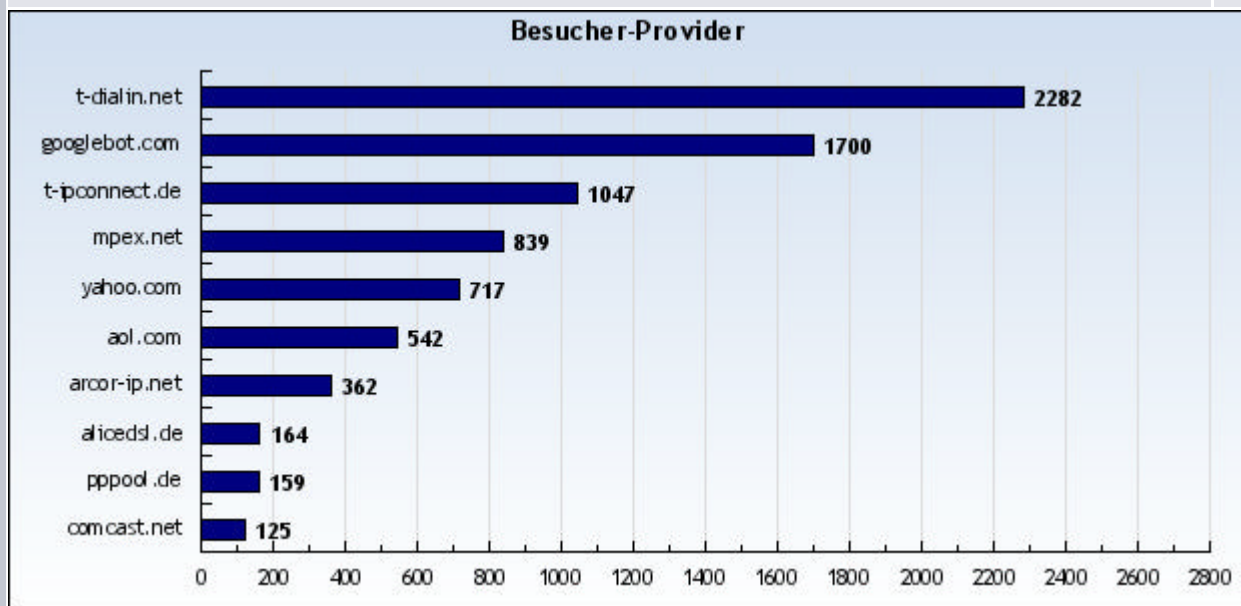

Bereich: Geografie – Besucher-Provider

Statistik:	Besucher-Provider
Auswertung:	Alle Domains und Subdomains
Zeitraum:	vom 1. Januar 2009 bis 31. Dezember 2009

vom 1. Januar 2009 bis 31. Dezember 2009

vom 1. Januar 2009 bis 31. Dezember 2009

Platz	Besucher-Provider	Anzahl	%
1	t-dialin.net	2.282	22.96%
2	googlebot.com	1.700	17.11%
3	t-ipconnect.de	1.047	10.54%
4	mpex.net	839	8.44%
5	yahoo.com	717	7.22%
6	aol.com	542	5.45%
7	arcor-ip.net	362	3.64%
8	alicedsl.de	164	1.65%
9	pppool.de	159	1.60%
10	comcast.net	125	1.26%
11	ufmg.br	104	1.05%
12	versanet.de	88	0.89%
13	exalead.com	80	0.81%
14	vodafone.de	74	0.74%
15	einsundeins.de	51	0.51%
16	kicker.de	50	0.50%
17	d1-online.com	49	0.49%
18	bluewin.ch	41	0.41%
19	ignite.net	34	0.34%
20	alpine.es	32	0.32%
21	optonline.net	31	0.31%
22	fti.net	30	0.30%
23	ewe-ip-backbone.de	29	0.29%
24	telekom.at	28	0.28%
25	your-server.de	28	0.28%
26	qsc.de	23	0.23%