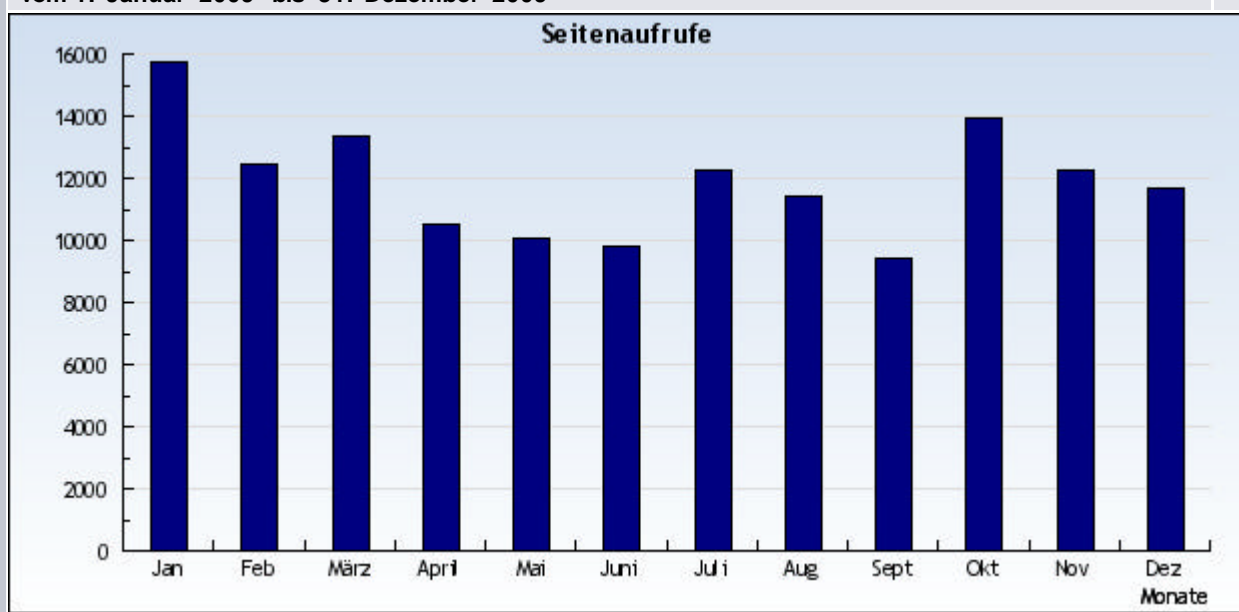

vom 1. Januar 2009 bis 31. Dezember 2009

vom 1. Januar 2009 bis 31. Dezember 2009

Datum	Monat	Seitenaufrufe
1.1.2009	1	15.734
1.2.2009	2	12.464
1.3.2009	3	13.362
1.4.2009	4	10.507
1.5.2009	5	10.080
1.6.2009	6	9.805
1.7.2009	7	12.235
1.8.2009	8	11.393
1.9.2009	9	9.450
1.10.2009	10	13.962
1.11.2009	11	12.281
1.12.2009	12	11.707

Insgesamt: 142980 Seitenaufrufe

Bereich: Anzahl Besucher - monatlich

Statistik:	Besucher
Auswertung:	Alle Domains und Subdomains
Zeitraum:	vom 1. Januar 2009 bis 31. Dezember 2009

vom 1. Januar 2009 bis 31. Dezember 2009

vom 1. Januar 2009 bis 31. Dezember 2009

Datum	Monat	Besucher
1.1.2009	1	3.604
1.2.2009	2	2.807
1.3.2009	3	3.082
1.4.2009	4	2.630
1.5.2009	5	2.808
1.6.2009	6	2.451
1.7.2009	7	2.699
1.8.2009	8	2.968
1.9.2009	9	2.849
1.10.2009	10	3.430
1.11.2009	11	2.901
1.12.2009	12	2.652

Insgesamt: 34881 Besucher

Bereich: Seite pro Besucher

Statistik:	Seiten pro Besucher
Auswertung:	Alle Domains und Subdomains
Zeitraum:	vom 1. Januar 2009 bis 31. Dezember 2009

vom 1. Januar 2009 bis 31. Dezember 2009