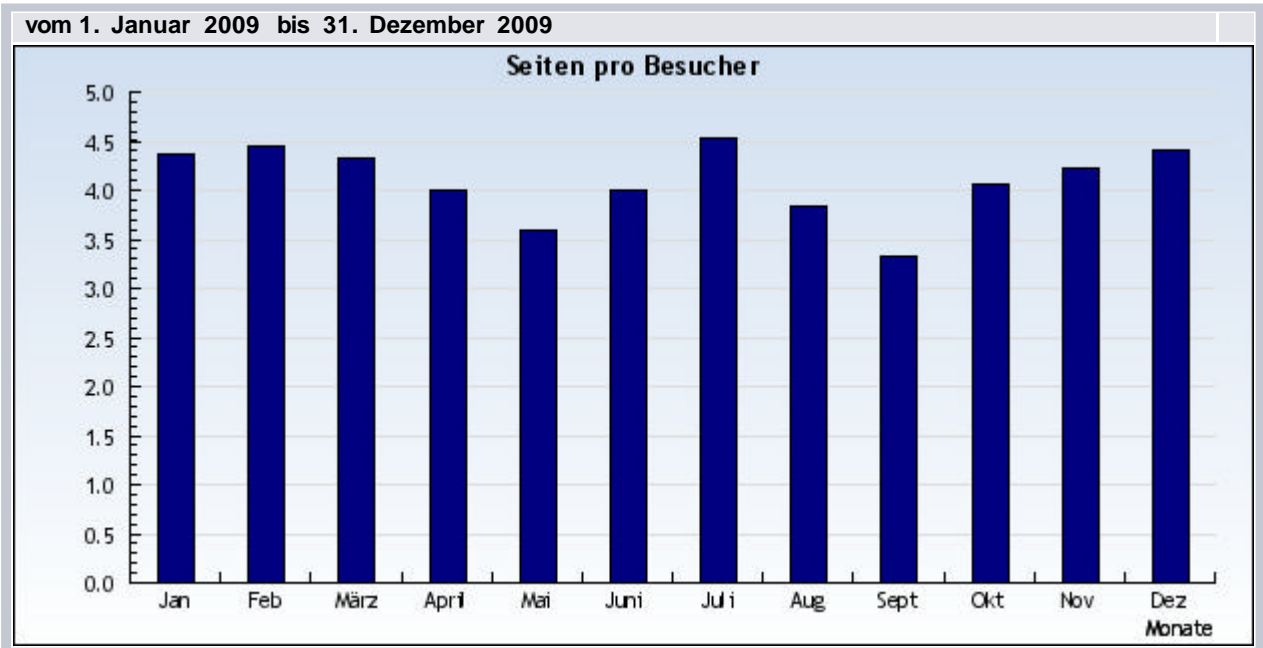

vom 1. Januar 2009 bis 31. Dezember 2009

vom 1. Januar 2009 bis 31. Dezember 2009

Datum	Monat	Seitenaufrufe
1.1.2009	1	15.734
1.2.2009	2	12.464
1.3.2009	3	13.362
1.4.2009	4	10.507
1.5.2009	5	10.080
1.6.2009	6	9.805
1.7.2009	7	12.235
1.8.2009	8	11.393
1.9.2009	9	9.450
1.10.2009	10	13.962
1.11.2009	11	12.281
1.12.2009	12	11.707

Insgesamt: 142980 Seitenaufrufe

Bereich: Anzahl Besucher - monatlich

Statistik:	Besucher
Auswertung:	Alle Domains und Subdomains
Zeitraum:	vom 1. Januar 2009 bis 31. Dezember 2009

vom 1. Januar 2009 bis 31. Dezember 2009

vom 1. Januar 2009 bis 31. Dezember 2009

Datum	Monat	Besucher
1.1.2009	1	3.604
1.2.2009	2	2.807
1.3.2009	3	3.082
1.4.2009	4	2.630
1.5.2009	5	2.808
1.6.2009	6	2.451
1.7.2009	7	2.699
1.8.2009	8	2.968
1.9.2009	9	2.849
1.10.2009	10	3.430
1.11.2009	11	2.901
1.12.2009	12	2.652

Insgesamt: 34881 Besucher

Bereich: Seite pro Besucher

Statistik:	Seiten pro Besucher
Auswertung:	Alle Domains und Subdomains
Zeitraum:	vom 1. Januar 2009 bis 31. Dezember 2009

vom 1. Januar 2009 bis 31. Dezember 2009