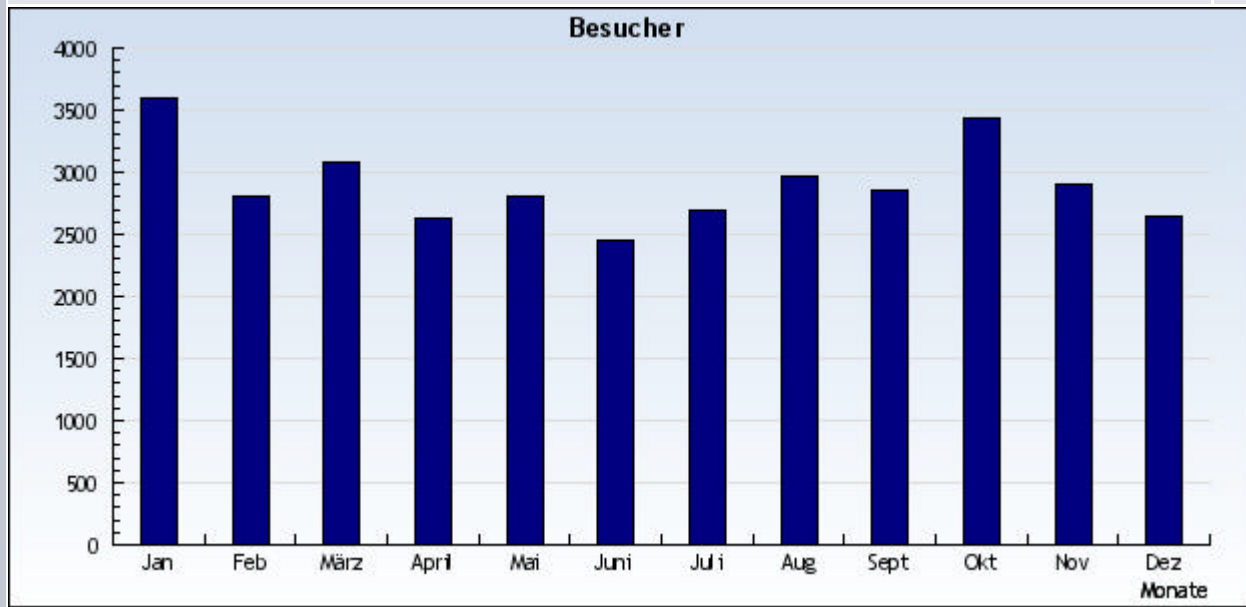

vom 1. Januar 2009 bis 31. Dezember 2009

vom 1. Januar 2009 bis 31. Dezember 2009

Datum	Monat	Seitenaufrufe
1.1.2009	1	15.734
1.2.2009	2	12.464
1.3.2009	3	13.362
1.4.2009	4	10.507
1.5.2009	5	10.080
1.6.2009	6	9.805
1.7.2009	7	12.235
1.8.2009	8	11.393
1.9.2009	9	9.450
1.10.2009	10	13.962
1.11.2009	11	12.281
1.12.2009	12	11.707

Insgesamt: 142980 Seitenaufrufe

Bereich: Anzahl Besucher - monatlich

Statistik:	Besucher
Auswertung:	Alle Domains und Subdomains
Zeitraum:	vom 1. Januar 2009 bis 31. Dezember 2009

vom 1. Januar 2009 bis 31. Dezember 2009

vom 1. Januar 2009 bis 31. Dezember 2009

Datum	Monat	Besucher
1.1.2009	1	3.604
1.2.2009	2	2.807
1.3.2009	3	3.082
1.4.2009	4	2.630
1.5.2009	5	2.808
1.6.2009	6	2.451
1.7.2009	7	2.699
1.8.2009	8	2.968
1.9.2009	9	2.849
1.10.2009	10	3.430
1.11.2009	11	2.901
1.12.2009	12	2.652

Insgesamt: 34881 Besucher

Bereich: Seite pro Besucher

Statistik:	Seiten pro Besucher
Auswertung:	Alle Domains und Subdomains
Zeitraum:	vom 1. Januar 2009 bis 31. Dezember 2009

vom 1. Januar 2009 bis 31. Dezember 2009