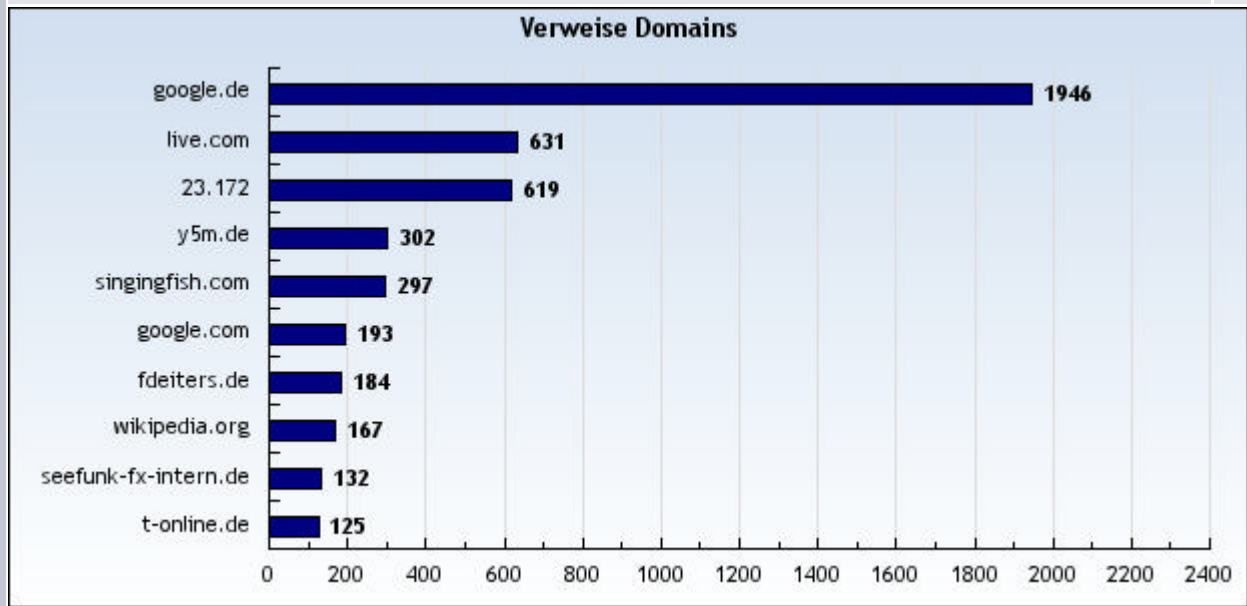

Bereich: Verweisende Domains

Statistik:	Verweisende Domains
Auswertung:	Alle Domains und Subdomains
Zeitraum:	vom 1. Januar 2008 bis 31. Dezember 2008

vom 1. Januar 2008 bis 31. Dezember 2008

vom 1. Januar 2008 bis 31. Dezember 2008

Platz	Verweisende Domains	Anzahl	%
1	google.de	1.946	34.87%
2	live.com	631	11.31%
3	23.172	619	11.09%
4	y5m.de	302	5.41%
5	singingfish.com	297	5.32%
6	google.com	193	3.46%
7	fdeiters.de	184	3.30%
8	wikipedia.org	167	2.99%
9	seefunk-fx-intern.de	132	2.37%
10	t-online.de	125	2.24%
11	ddr-suche.de	86	1.54%
12	seeleute.de	64	1.15%
13	henningullrich.de	58	1.04%
14	seefunkstelle.de	55	0.99%
15	yahoo.com	54	0.97%
16	pust-norden.de	43	0.77%
17	coastalradio.org.uk	42	0.75%
18	radiosport.de	40	0.72%
19	swiss-ships.ch	30	0.54%
20	erste-flottille.de	28	0.50%
21	mt-boehlen.de	25	0.45%
22	aolsvc.de	23	0.41%
23	google.ch	23	0.41%
24	ruegenradio.net	19	0.34%
25	qoogle.at	17	0.30%