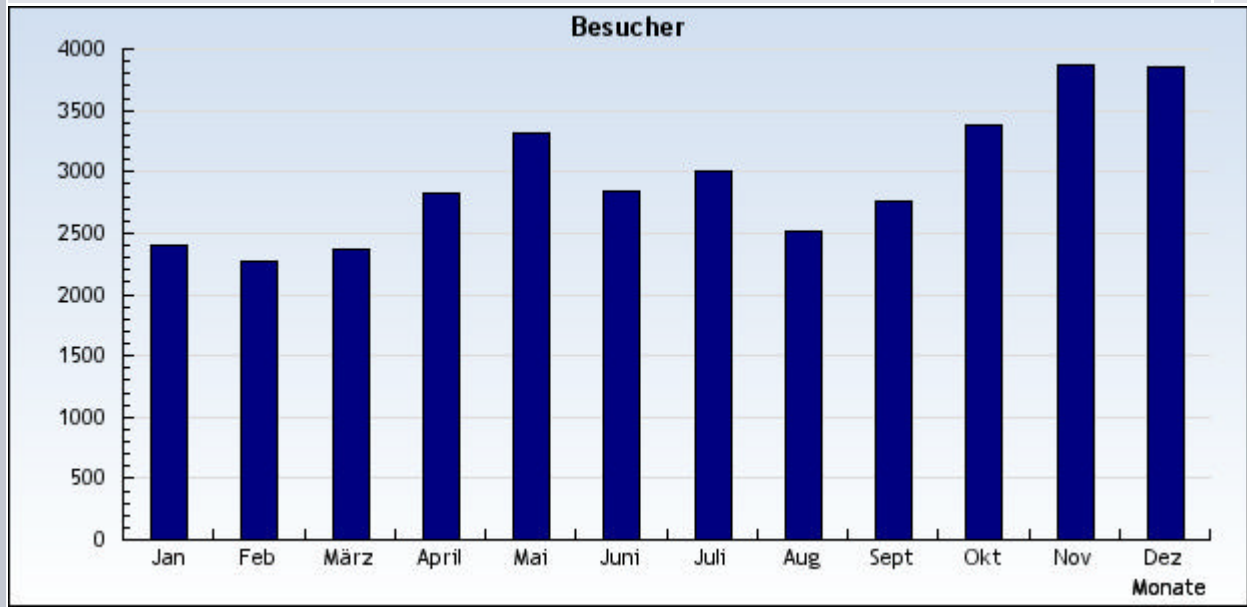

Bereich: Seitenaufrufe

Statistik:	Seitenaufrufe
Auswertung:	Alle Domains und Subdomains
Zeitraum:	vom 1. Januar 2008 bis 31. Dezember 2008

vom 1. Januar 2008 bis 31. Dezember 2008

Datum	Monat	Seitenaufrufe
1.1.2008	1	11.740
1.2.2008	2	11.519
1.3.2008	3	11.487
1.4.2008	4	10.753
1.5.2008	5	11.853
1.6.2008	6	10.593
1.7.2008	7	12.505
1.8.2008	8	11.291
1.9.2008	9	11.954
1.10.2008	10	13.310
1.11.2008	11	14.021
1.12.2008	12	17.144

Insgesamt: 148170 Seitenaufrufe

Bereich: Anzahl Besucher - monatlich

Statistik:	Besucher
Auswertung:	Alle Domains und Subdomains
Zeitraum:	vom 1. Januar 2008 bis 31. Dezember 2008

vom 1. Januar 2008 bis 31. Dezember 2008

vom 1. Januar 2008 bis 31. Dezember 2008

Datum	Monat	Besucher
1.1.2008	1	2.405
1.2.2008	2	2.270
1.3.2008	3	2.363
1.4.2008	4	2.824
1.5.2008	5	3.321
1.6.2008	6	2.839
1.7.2008	7	3.000
1.8.2008	8	2.513
1.9.2008	9	2.766
1.10.2008	10	3.379
1.11.2008	11	3.865
1.12.2008	12	3.857

Insgesamt: 35402 Besucher

Bereich: Seite pro Besucher

Statistik:	Seiten pro Besucher
Auswertung:	Alle Domains und Subdomains
Zeitraum:	vom 1. Januar 2008 bis 31. Dezember 2008

vom 1. Januar 2008 bis 31. Dezember 2008