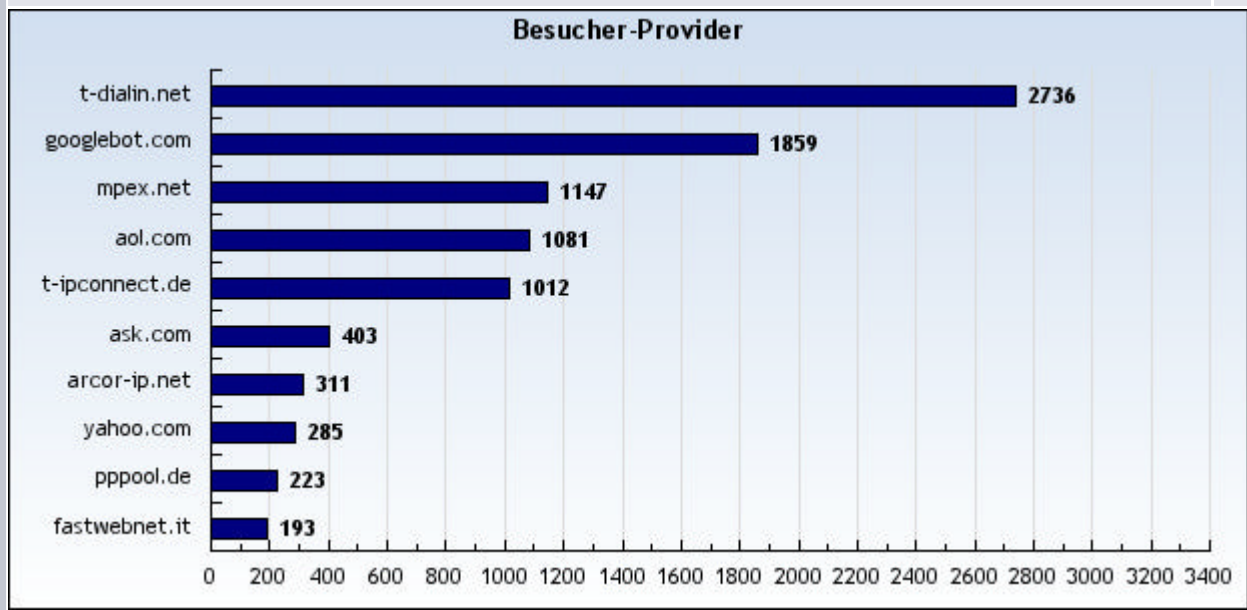

Basis: 5580 Werte von 35402 eindeutigen Besuchern(Visits) , 29822 unbekannt/nicht auswertbar

Bereich: Geografie – Besucher-Provider

Statistik: **Besucher-Provider**

Auswertung: **Alle Domains und Subdomains**

Zeitraum: **vom 1. Januar 2008 bis 31. Dezember 2008**

vom 1. Januar 2008 bis 31. Dezember 2008

vom 1. Januar 2008 bis 31. Dezember 2008

Platz	Besucher-Provider	Anzahl	%
1	t-dialin.net	2.736	23.76%
2	googlebot.com	1.859	16.15%
3	mpex.net	1.147	9.96%
4	aol.com	1.081	9.39%
5	t-ipconnect.de	1.012	8.79%
6	ask.com	403	3.50%
7	arcor-ip.net	311	2.70%
8	yahoo.com	285	2.48%
9	pppool.de	223	1.94%
10	fastwebnet.it	193	1.68%
11	kicker.de	135	1.17%
12	server4you.net	128	1.11%
13	alicedsl.de	126	1.09%
14	versanet.de	87	0.76%
15	exalead.com	63	0.55%
16	bluewin.ch	61	0.53%
17	layeredtech.com	49	0.43%
18	seekport.net	48	0.42%
19	einsundeins.de	42	0.36%
20	ewe-ip-backbone.de	35	0.30%
21	ezzi.net	35	0.30%
22	hansenet.de	33	0.29%
23	tele2.de	33	0.29%
24	internetserviceteam.com	32	0.28%
25	rima-tde.net	31	0.27%