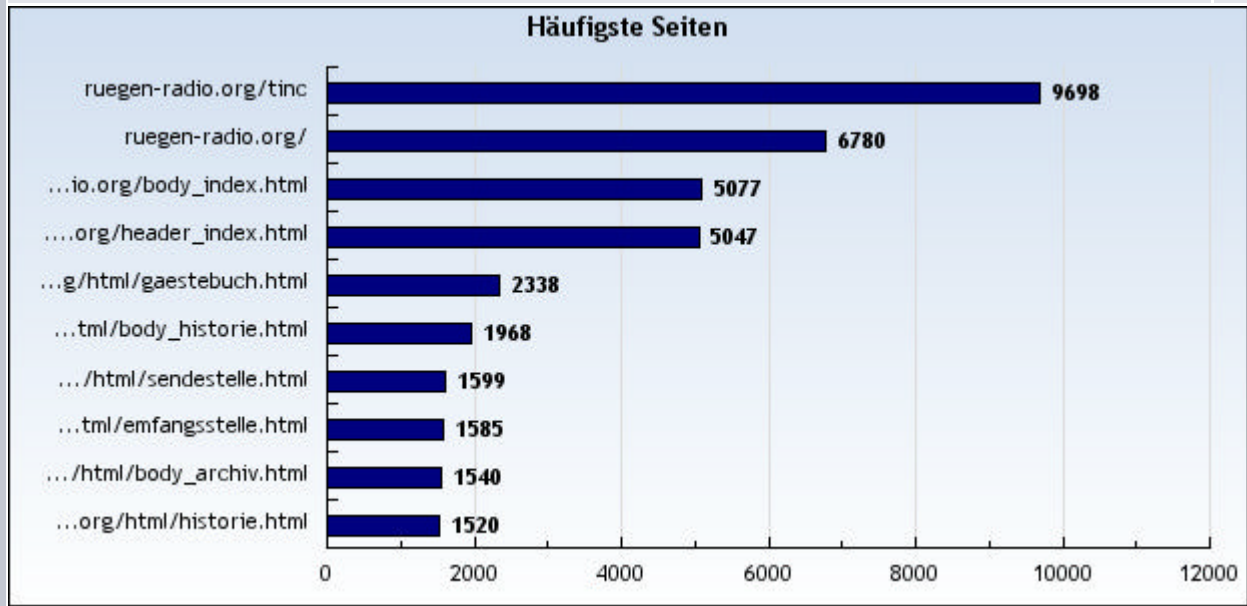

Bereich: Aufruf häufigster Seiten

Statistik: Häufigste Seiten

Auswertung: Alle Domains und Subdomains

Zeitraum: vom 1. Januar 2008 bis 31. Dezember 2008

vom 1. Januar 2008 bis 31. Dezember 2008

vom 1. Januar 2008 bis 31. Dezember 2008

Platz	Häufigste Seiten	Anzahl	%
1	ruegen-radio.org/tinc	9.698	6.55%
2	ruegen-radio.org/	6.780	4.58%
3	ruegen-radio.org/body_index.html	5.077	3.43%
4	ruegen-radio.org/header_index.html	5.047	3.41%
5	ruegen-radio.org/html/gaestebuch.html	2.338	1.58%
6	ruegen-radio.org/html/body_historie.html	1.968	1.33%
7	ruegen-radio.org/html/sendestelle.html	1.599	1.08%
8	ruegen-radio.org/html/emfangsstelle.html	1.585	1.07%
9	ruegen-radio.org/html/body_archiv.html	1.540	1.04%
10	ruegen-radio.org/html/historie.html	1.520	1.03%
11	ruegen-radio.org/html/body_winter78.html	1.497	1.01%
12	ruegen-radio.org/html/archiv.html	1.485	1.00%
13	ruegen-radio.org/html/winter78.html	1.454	0.98%
14	ruegen-radio.org/html/body_gaestebuch.html	1.441	0.97%
15	ruegen-radio.org/html/header_gaestebuch.html	1.411	0.95%
16	ruegen-radio.org/html/body_emfangsstelle.html	1.382	0.93%
17	ruegen-radio.org/html/body_sendestelle.html	1.328	0.90%
18	ruegen-radio.org/html/header_emfangsstelle.html	1.323	0.89%
19	ruegen-radio.org/html/header_sendestelle.html	1.319	0.89%
20	ruegen-radio.org/assets/multimedia/RUNDFLUG_k.mpg	1.242	0.84%
21	ruegen-radio.org/html/header_archiv.html	1.235	0.83%
22	ruegen-radio.org/html/header_historie.html	1.225	0.83%
23	ruegen-radio.org/html/header_winter78.html	1.207	0.81%
24	ruegen-radio.org/index.html	1.157	0.78%
25	ruegen-radio.org/html/tpw-chat.html	1.022	0.69%
26	ruegen-radio.org/html/impressum.html	836	0.56%
27	ruegen-radio.org/html/body_tpw-chat.html	755	0.51%