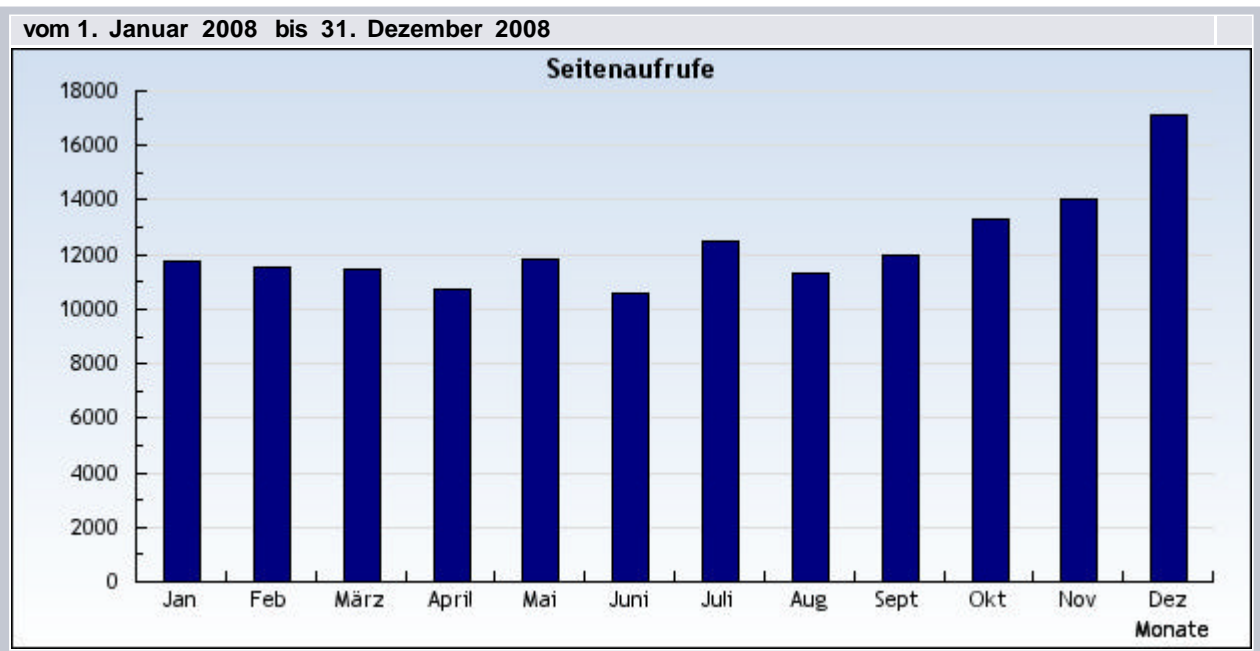

Bereich: Seitenaufrufe

Statistik:	Seitenaufrufe
Auswertung:	Alle Domains und Subdomains
Zeitraum:	vom 1. Januar 2008 bis 31. Dezember 2008

vom 1. Januar 2008 bis 31. Dezember 2008

Datum	Monat	Seitenaufrufe
1.1.2008	1	11.740
1.2.2008	2	11.519
1.3.2008	3	11.487
1.4.2008	4	10.753
1.5.2008	5	11.853
1.6.2008	6	10.593
1.7.2008	7	12.505
1.8.2008	8	11.291
1.9.2008	9	11.954
1.10.2008	10	13.310
1.11.2008	11	14.021
1.12.2008	12	17.144

Insgesamt: 148170 Seitenaufrufe

Bereich: Anzahl Besucher - monatlich

Statistik:	Besucher
Auswertung:	Alle Domains und Subdomains
Zeitraum:	vom 1. Januar 2008 bis 31. Dezember 2008

vom 1. Januar 2008 bis 31. Dezember 2008

vom 1. Januar 2008 bis 31. Dezember 2008

Datum	Monat	Besucher
1.1.2008	1	2.405
1.2.2008	2	2.270
1.3.2008	3	2.363
1.4.2008	4	2.824
1.5.2008	5	3.321
1.6.2008	6	2.839
1.7.2008	7	3.000
1.8.2008	8	2.513
1.9.2008	9	2.766
1.10.2008	10	3.379
1.11.2008	11	3.865
1.12.2008	12	3.857

Insgesamt: 35402 Besucher

Bereich: Seite pro Besucher

Statistik:	Seiten pro Besucher
Auswertung:	Alle Domains und Subdomains
Zeitraum:	vom 1. Januar 2008 bis 31. Dezember 2008

vom 1. Januar 2008 bis 31. Dezember 2008