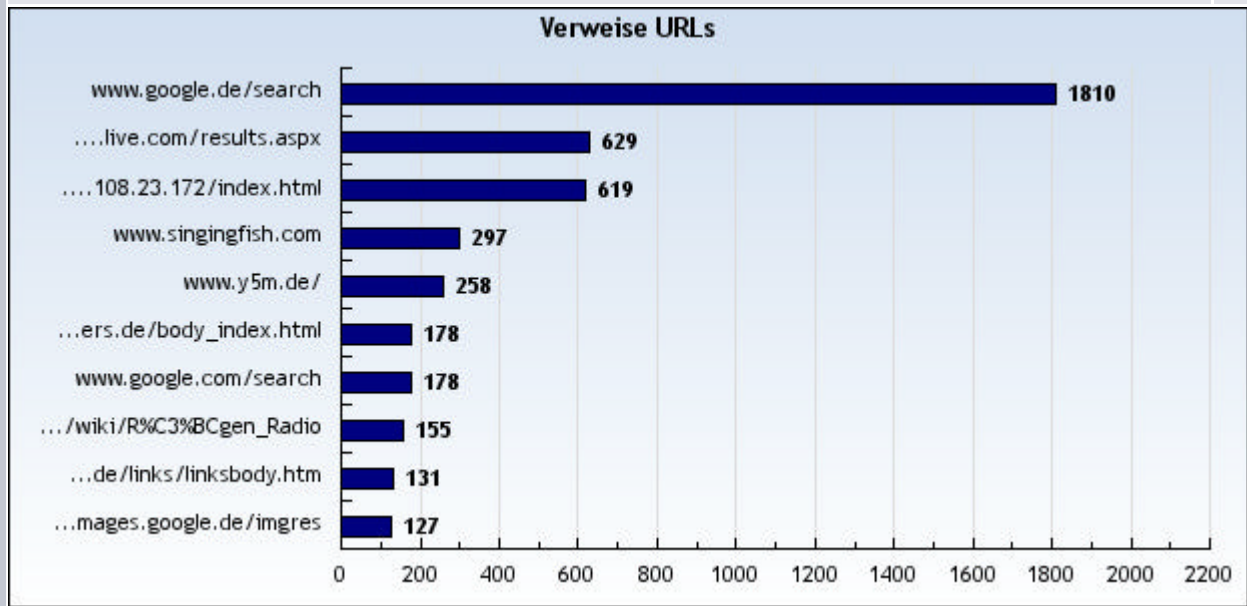

Bereich: Verweisende URLs

Statistik:	Verweisende URLs
Auswertung:	Alle Domains und Subdomains
Zeitraum:	vom 1. Januar 2008 bis 31. Dezember 2008

vom 1. Januar 2008 bis 31. Dezember 2008

vom 1. Januar 2008 bis 31. Dezember 2008

Platz	Verweisende URLs	Anzahl	%
1	www.google.de/search	1.810	32.44%
2	search.live.com/results.aspx	629	11.27%
3	202.108.23.172/index.html	619	11.09%
4	www.singingfish.com	297	5.32%
5	www.y5m.de/	258	4.62%
6	www.fdeiters.de/body_index.html	178	3.19%
7	www.google.com/search	178	3.19%
8	de.wikipedia.org/wiki/R%C3%BCgen_Radio	155	2.78%
9	www.seefunk-fx-intern.de/links/linksbody.htm	131	2.35%
10	images.google.de/imgres	127	2.28%
11	suche.t-online.de/fast-cgi/tsc	124	2.22%
12	www.ddr-suche.de/pages/Betrieb_und_Kollektiv/	84	1.51%
13	www.seeleute.de/Links/link_v.htm	64	1.15%
14	www.henningullrich.de/html/seite1.htm	50	0.90%
15	de.search.yahoo.com/search	49	0.88%
16	www.seefunkstelle.de/links/links.htm	45	0.81%
17	www.coastalradio.org.uk/links.html	41	0.73%
18	www.radiosport.de/arkona/arkona.htm	40	0.72%
19	www.pust-norden.de/links.htm	37	0.66%
20	y5m.de/	35	0.63%
21	www.swiss-ships.ch/links/linkpage.html	30	0.54%
22	www.erste-flottille.de/forum/wbb2/thread.php	28	0.50%
23	www.mt-boehlen.de/listelinks.html	25	0.45%
24	www.google.ch/search	20	0.36%
25	www.ruegenradio.net/	18	0.32%