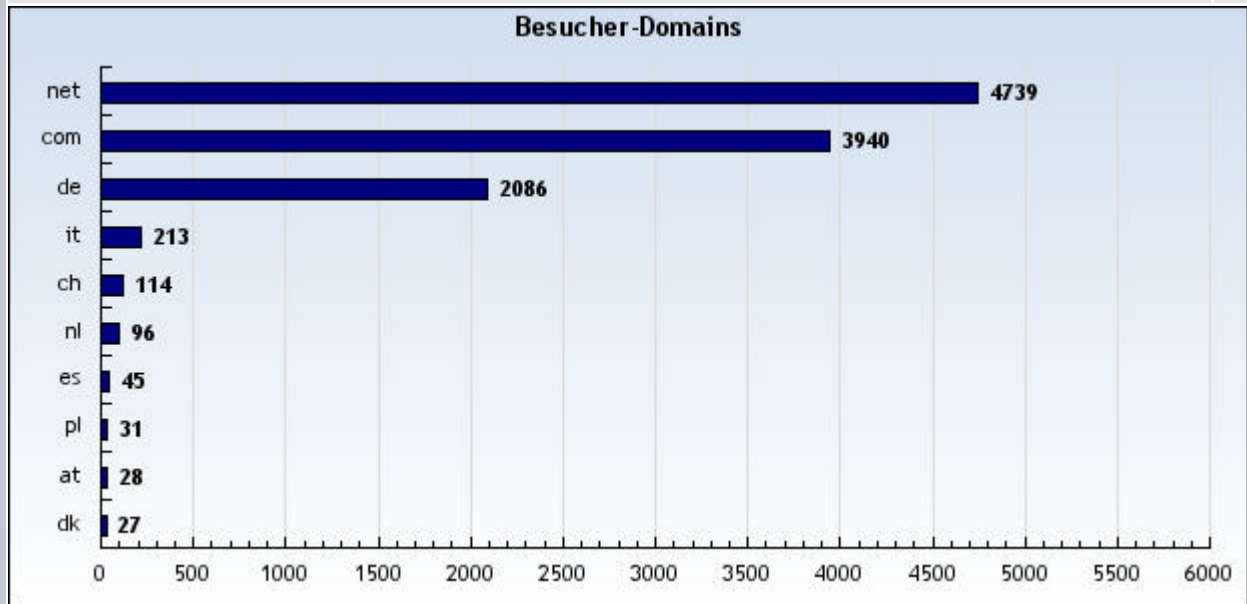

Bereich: Geografie – Länder

Statistik:	Besucher-Domains
Auswertung:	Alle Domains und Subdomains
Zeitraum:	vom 1. Januar 2008 bis 31. Dezember 2008

vom 1. Januar 2008 bis 31. Dezember 2008

vom 1. Januar 2008 bis 31. Dezember 2008

Platz	Besucher-Domains	Anzahl	%
1	net - network infrastructure machines and organizations	4.739	41.16%
2	com - commercial, for-profit organizations	3.940	34.22%
3	de - Deutschland	2.086	18.12%
4	it - Italy	213	1.85%
5	ch - Switzerland (Confederation of)	114	0.99%
6	nl - Netherlands (Kingdom of the)	96	0.83%
7	es - Spain	45	0.39%
8	pl - Poland (Republic of)	31	0.27%
9	at - Austria	28	0.24%
10	dk - Denmark	27	0.23%
11	fr - France	20	0.17%
12	ru - Russian Federation	17	0.15%
13	se - Sweden	15	0.13%
14	be - Belgium	13	0.11%
15	au - Australia	10	0.09%
16	cz - Czech Republic	9	0.08%
17	fi - Finland	9	0.08%
18	jp - Japan	9	0.08%
19	br - Brazil (Federative Republic of)	8	0.07%
20	ca - Canada	6	0.05%
21	no - Norway	6	0.05%
22	gr - Greece	5	0.04%
23	lt - Lithuania (Republic of)	5	0.04%
24	hu - Hungary (Republic of)	4	0.03%
25	ora - miscellaneous, usuallv non-profit. organizations	4	0.03%