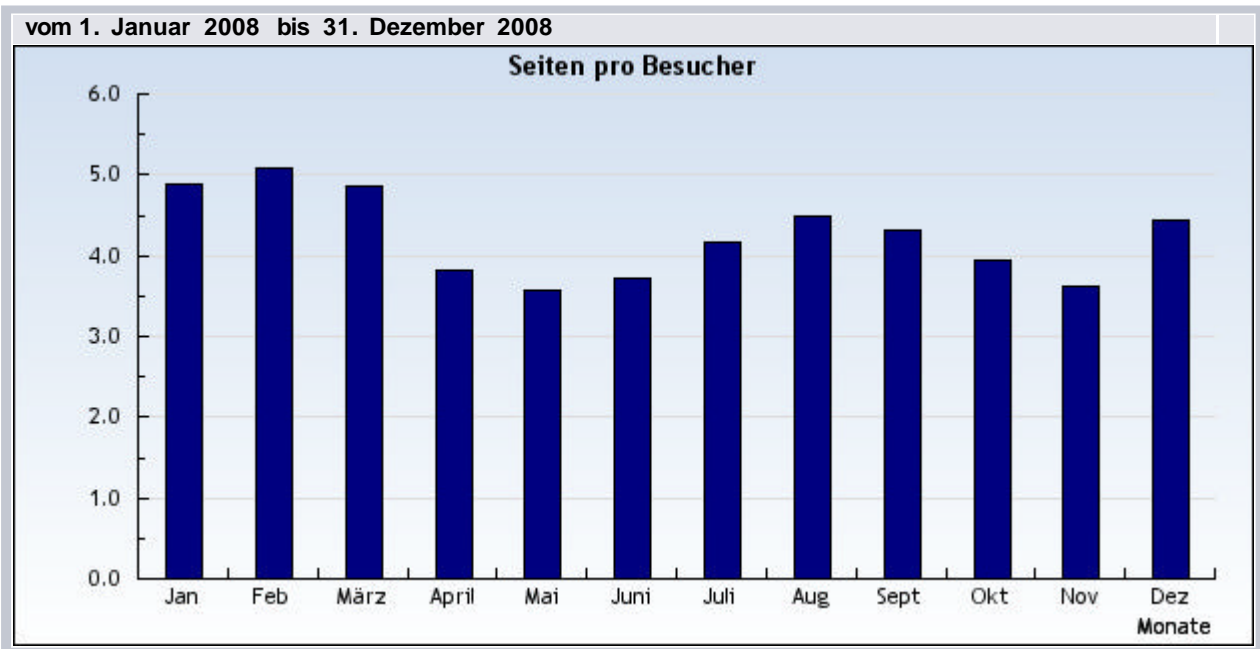

Bereich: Seitenaufrufe

Statistik:	Seitenaufrufe
Auswertung:	Alle Domains und Subdomains
Zeitraum:	vom 1. Januar 2008 bis 31. Dezember 2008

vom 1. Januar 2008 bis 31. Dezember 2008

Datum	Monat	Seitenaufrufe
1.1.2008	1	11.740
1.2.2008	2	11.519
1.3.2008	3	11.487
1.4.2008	4	10.753
1.5.2008	5	11.853
1.6.2008	6	10.593
1.7.2008	7	12.505
1.8.2008	8	11.291
1.9.2008	9	11.954
1.10.2008	10	13.310
1.11.2008	11	14.021
1.12.2008	12	17.144

Insgesamt: 148170 Seitenaufrufe

Bereich: Anzahl Besucher - monatlich

Statistik:	Besucher
Auswertung:	Alle Domains und Subdomains
Zeitraum:	vom 1. Januar 2008 bis 31. Dezember 2008

vom 1. Januar 2008 bis 31. Dezember 2008

vom 1. Januar 2008 bis 31. Dezember 2008

Datum	Monat	Besucher
1.1.2008	1	2.405
1.2.2008	2	2.270
1.3.2008	3	2.363
1.4.2008	4	2.824
1.5.2008	5	3.321
1.6.2008	6	2.839
1.7.2008	7	3.000
1.8.2008	8	2.513
1.9.2008	9	2.766
1.10.2008	10	3.379
1.11.2008	11	3.865
1.12.2008	12	3.857

Insgesamt: 35402 Besucher

Bereich: Seite pro Besucher

Statistik:	Seiten pro Besucher
Auswertung:	Alle Domains und Subdomains
Zeitraum:	vom 1. Januar 2008 bis 31. Dezember 2008

vom 1. Januar 2008 bis 31. Dezember 2008